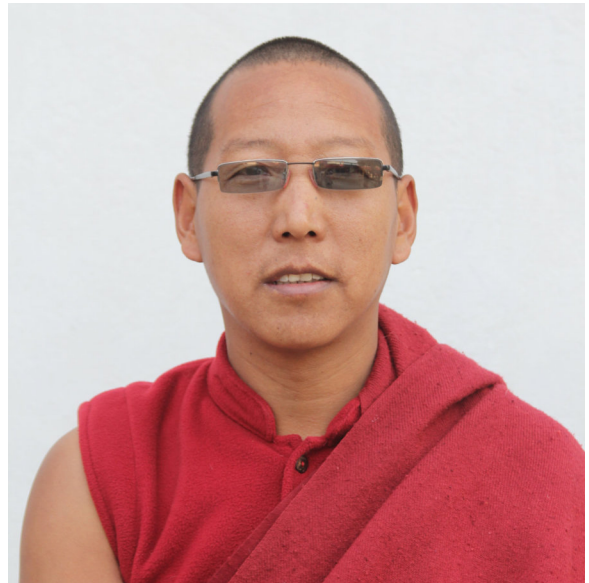

## Nº 4 NGAWANG RIGZIN

### NGAWANG RIGZIN

- Edad
  - 40 Años
- Procedencia
  - Lhatse, Tibet
- Fecha de historial

*La edad actual del monje es la que aparece arriba más el tiempo transcurrido desde la fecha del historial*

- Enero de 2013

### NGAWANG RIGZIN

Sus padres son granjeros de familia muy pobre.

Se hizo monje a los 16 años dentro del linaje Drukpa, en Tibet.

Ha sido maestro de disciplina, y ahora es el maestro Tibetano.

Es muy amable y respetado.